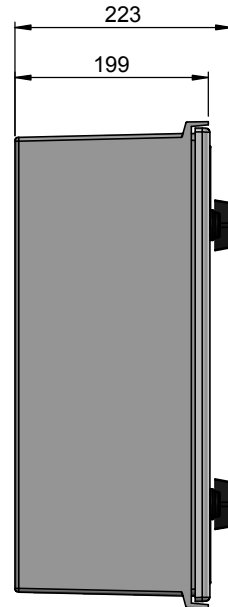

**MN 542**  
Plain door  
2 points lock

**MN 542/3P**  
Plain door  
3 points lock

**MN 542-V**  
Door w/ window  
2 points lock

**MN 542/3P-V**  
Door w/ window  
3 points lock

SECTION A-A

SECTION B-B

Certificado de Empresa AENOR 1990/0035/ER/01	
DIBUJADO	HOJA Nº
JSO	1/1
FECHA:	08-04-2016

# MINIPOL 542 RANGE

FICHA Nº

FTM10280

2 points locks Serrure 2 points Cerraduras 2 puntos				
	Double bit lock 3.0mm Double-barre DIN 3.0mm Doble barra DIN 3.0mm	Triangular screw 11mm Triangulaire 11mm Triangular 11mm	Manual with key lock à clé avec barillet Manual con llave	
Plain/Pleine/Plana	<b>MN 542</b>	06PF540001	06PF540021	06PF540031
Window/Hublot/Ventana	<b>MN 542-V</b>	06PF540003	06PF540023	06PF540033

3 points locks Serrure 3 points Cerraduras 3 puntos				
	Double bit lock Double barre DIN 3mm Cierre doble barra	Cylinder & key locked à clé avec barillet con bombín y llave	without cylinder & key sans barillet sin bombín	Triangular 11mm Triangulaire 11mm Triángulo de 11mm
Plain/Pleine/Plana	<b>MN 542/3P</b>	06PF540002	06PF540072	06PF540082
Window/Hublot/Ventana	<b>MN 542/3P -V</b>	06PF540004	06PF540074	06PF540084