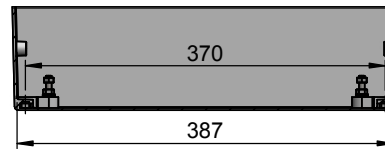

**MN 542**  
Plain door  
2 points lock

**MN 542/3P**  
Plain door  
3 points lock

**MN 542-V**  
Door w/ window  
2 points lock

**MN 542/3P-V**  
Door w/ window  
3 points lock

SECTION A-A

SECTION B-B

Certificado de Empresa AENOR 1990/0035/ER/01	
DIBUJADO	HOJA Nº
JSO	1/1
FECHA:	08-04-2016

# MINIPOL 542 RANGE

FICHA Nº

FTM10280

2 points locks Serrure 2 points Cerraduras 2 puntos				
	Double bit lock 3.0mm Double-barre DIN 3.0mm Doble barra DIN 3.0mm	Triangular screw 11mm Triangulaire 11mm Triangular 11mm	Manual with key lock à clé avec barillet Manual con llave	
Plain/Pleine/Plana	<b>MN 542</b>	06PF540001	06PF540021	06PF540031
Window/Hublot/Ventana	<b>MN 542-V</b>	06PF540003	06PF540023	06PF540033