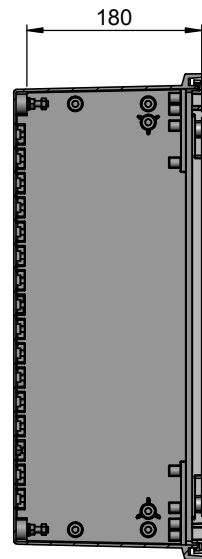

**MN 542**  
Plain door  
2 points lock

**MN 542/3P**  
Plain door  
3 points lock

**MN 542-V**  
Door w/ window  
2 points lock

**MN 542/3P-V**  
Door w/ window  
3 points lock

SECTION A-A

SECTION B-B

Certificado de Empresa AENOR 1990/0035/ER/01	
DIBUJADO	HOJA Nº
JSO	1/1
FECHA:	08-04-2016

# MINIPOL 542 RANGE

FICHA Nº

FTM10280

2 points locks Serrure 2 points Cerraduras 2 puntos				
	Double bit lock 3.0mm Double-barre DIN 3.0mm Doble barra DIN 3.0mm	Triangular screw 11mm Triangulaire 11mm Triangular 11mm	Manual with key lock à clé avec barillet Manual con llave	
Plain/Pleine/Plana	<b>MN 542</b>	06PF540001	06PF540021	06PF540031
Window/Hublot/Ventana	<b>MN 542-V</b>	06PF540003	06PF540023	06PF540033

3 points locks Serrure 3 points Cerraduras 3 puntos				
	Double bit lock Double barre DIN 3mm Cierre doble barra	Cylinder & key locked à clé avec barillet con bombín y llave	without cylinder & key sans barillet sin bombín	Triangular 11mm Triangulaire 11mm Triángulo de 11mm
Plain/Pleine/Plana	<b>MN 542/3P</b>	06PF540002	06PF540072	06PF540082
Window/Hublot/Ventana	<b>MN 542/3P -V</b>	06PF540004	06PF540074	06PF540084