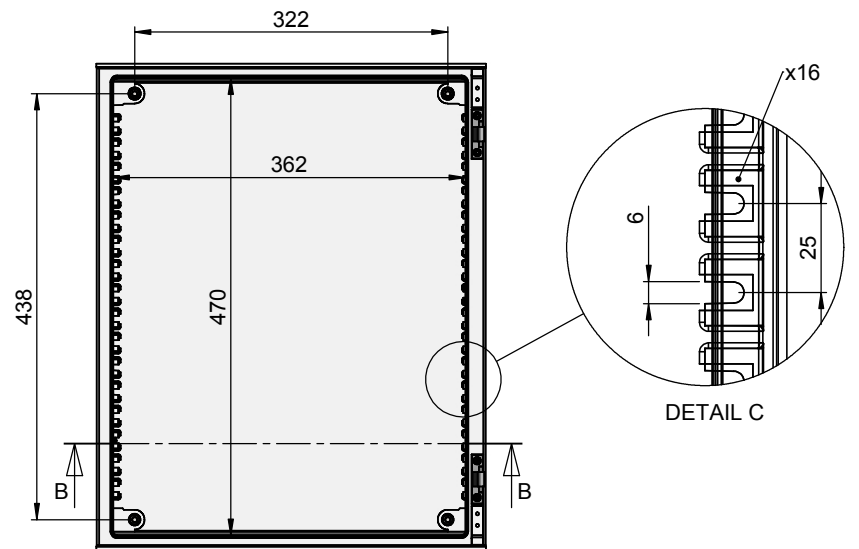

**MN 542**  
Plain door  
2 points lock

**MN 542/3P**  
Plain door  
3 points lock

**MN 542-V**  
Door w/ window  
2 points lock

**MN 542/3P-V**  
Door w/ window  
3 points lock

SECTION A-A

SECTION B-B

Certificado de Empresa AENOR 1990/0035/ER/01	
DIBUJADO	HOJA Nº
JSO	1/1
FECHA:	08-04-2016

# MINIPOL 542 RANGE

FICHA Nº

FTM10280

2 points locks Serrure 2 points Cerraduras 2 puntos				
	Double bit lock 3.0mm Double-barre DIN 3.0mm Doble barra DIN 3.0mm	Triangular screw 11mm Triangulaire 11mm Triangular 11mm	Manual with key lock à clé avec barillet Manual con llave	
Plain/Pleine/Plana	<b>MN 542</b>	06PF540001	06PF540021	06PF540031
Window/Hublot/Ventana	<b>MN 542-V</b>	06PF540003	06PF540023	06PF540033

3 points locks Serrure 3 points Cerraduras 3 puntos				
	Double bit lock Double barre DIN 3mm Cierre doble barra	Cylinder & key locked à clé avec barillet con bombín y llave	without cylinder & key sans barillet sin bombín	Triangular 11mm Triangulaire 11mm Triángulo de 11mm
Plain/Pleine/Plana	<b>MN 542/3P</b>	06PF540002	06PF540072	06PF540082
Window/Hublot/Ventana	<b>MN 542/3P -V</b>	06PF540004	06PF540074	06PF540084