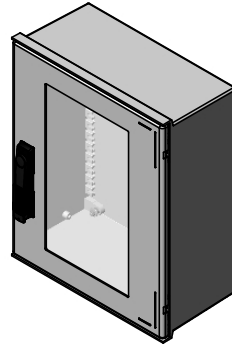

**MN 542**  
Plain door  
2 points lock

**MN 542/3P**  
Plain door  
3 points lock

**MN 542-V**  
Door w/ window  
2 points lock

**MN 542/3P-V**  
Door w/ window  
3 points lock

SECTION A-A

SECTION B-B

Certificado de Empresa AENOR 1990/0035/ER/01	
DIBUJADO	HOJA Nº
JSO	1/1
FECHA:	08-04-2016

# MINIPOL 542 RANGE

FICHA Nº

FTM10280

2 points locks Serrure 2 points Cerraduras 2 puntos				
	Double bit lock 3.0mm Double-barre DIN 3.0mm Doble barra DIN 3.0mm	Triangular screw 11mm Triangulaire 11mm Triangular 11mm	Manual with key lock à clé avec barillet Manual con llave	
Plain/Pleine/Plana	<b>MN 542</b>	06PF540001	06PF540021	06PF540031
Window/Hublot/Ventana	<b>MN 542-V</b>	06PF540003	06PF540023	06PF540033

3 points locks Serrure 3 points Cerraduras 3 puntos				
	Double bit lock Double barre DIN 3mm Cierre doble barra	Cylinder & key locked à clé avec barillet con bombín y llave	without cylinder & key sans barillet sin bombín	Triangular 11mm Triangulaire 11mm Triángulo de 11mm
Plain/Pleine/Plana	<b>MN 542/3P</b>	06PF540002	06PF540072	06PF540082
Window/Hublot/Ventana	<b>MN 542/3P -V</b>	06PF540004	06PF540074	06PF540084