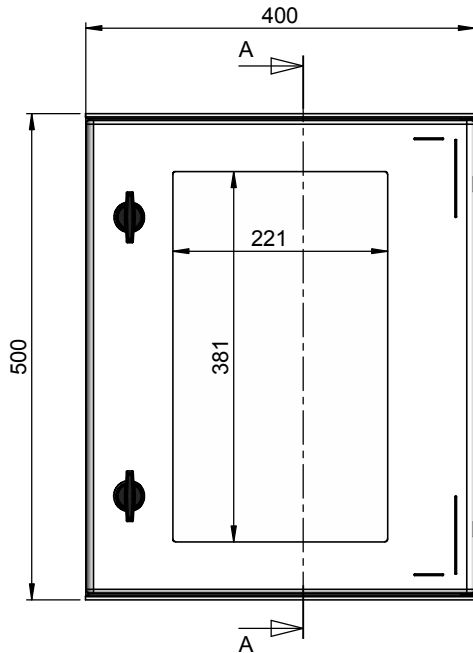

**MN 542**  
Plain door  
2 points lock

**MN 542/3P**  
Plain door  
3 points lock

**MN 542-V**  
Door w/ window  
2 points lock

**MN 542/3P-V**  
Door w/ window  
3 points lock

SECTION A-A

SECTION B-B

Certificado de Empresa AENOR 1990/0035/ER/01	
DIBUJADO	HOJA Nº
JSO	1/1
FECHA:	08-04-2016

# MINIPOL 542 RANGE

FICHA Nº

FTM10280

2 points locks Serrure 2 points Cerraduras 2 puntos				
	Double bit lock 3.0mm Double-barre DIN 3.0mm Doble barra DIN 3.0mm	Triangular screw 11mm Triangulaire 11mm Triangular 11mm	Manual with key lock à clé avec barillet Manual con llave	
Plain/Pleine/Plana	<b>MN 542</b>	06PF540001	06PF540021	06PF540031
Window/Hublot/Ventana	<b>MN 542-V</b>	06PF540003	06PF540023	06PF540033

3 points locks Serrure 3 points Cerraduras 3 puntos				
	Double bit lock Double barre DIN 3mm Cierre doble barra	Cylinder & key locked à clé avec barillet con bombín y llave	without cylinder & key sans barillet sin bombín	Triangular 11mm Triangulaire 11mm Triángulo de 11mm
Plain/Pleine/Plana	<b>MN 542/3P</b>	06PF540002	06PF540072	06PF540082
Window/Hublot/Ventana	<b>MN 542/3P -V</b>	06PF540004	06PF540074	06PF540084